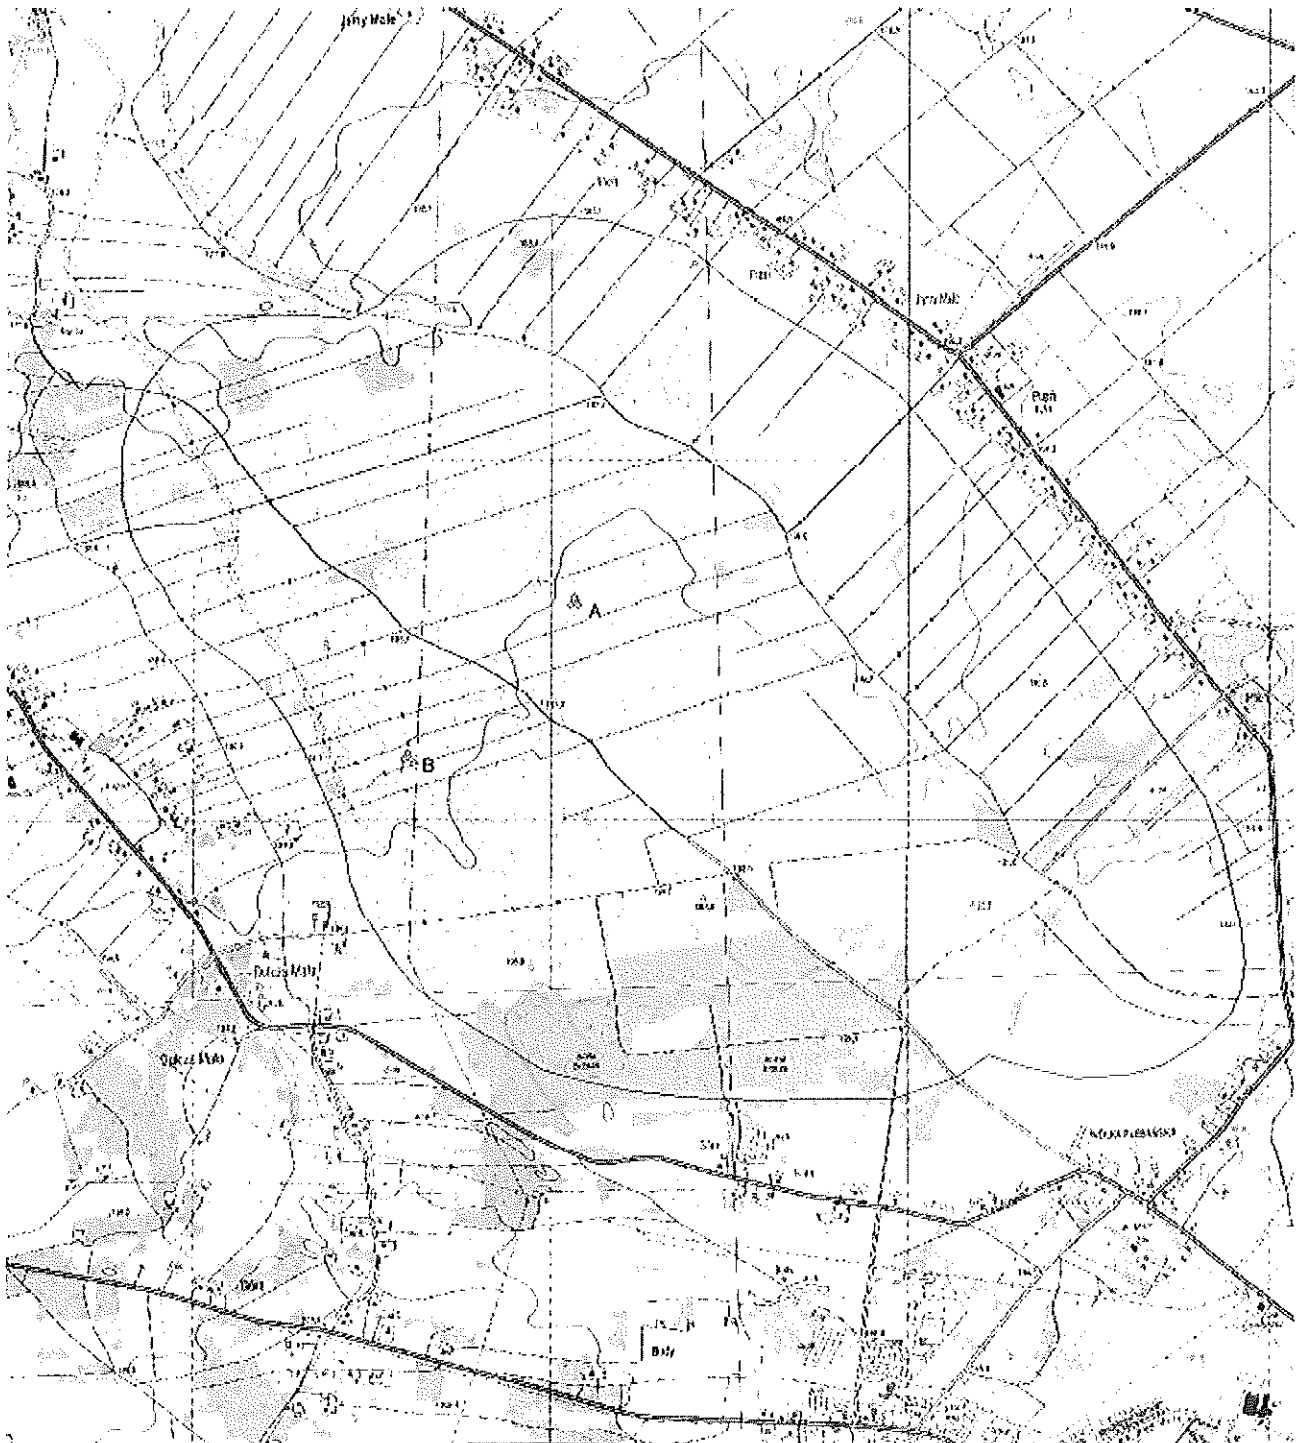

ZAŁĄCZNIK DO UCHWAŁY

Nr X/51/2011

RADY MIEJSKIEJ W RADOMYŚLU WIELKIM

Z DNIA 30-09-2011r.

SKALA 1 : 25 000

RADA MIEJSKA

w Radomyślu Wielkim

woj. podkarpackie

- GRANICE TERENU OBJĘTEGO PLANEM

0 250 500 750 1000m

PRZEWODNICZĄCY
Rady Miejskiej

Jan Więkos

ZAŁĄCZNIK DO UCHWAŁY

Nr X/51/2011

RADY MIEJSKIEJ W RADOMYŚLU WIELKIM

Z DNIA 30-09-2011r.

SKALA 1 : 25 000

RADA MIEJSKA
w Radomyślu Wielkim
woj. podkarpackie

- GRANICE TERENU OBJĘTEGO PLANEM

PRZEWODNICZĄCY
Rady Miejskiej

Jan Mlekos